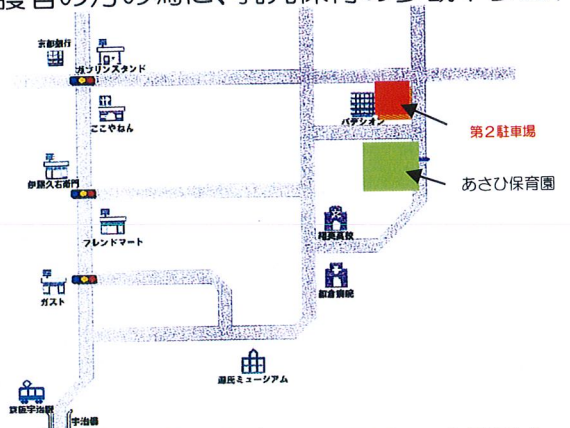

# ももちゃんクラブ

【対象0歳児～3歳児の未入园児】

出産を控え不安を感じている妊婦さんや乳児を育児中の保護者の方の為に、乳児保育の参観や参加、保育士に子育て相談をしていただけます。

場所 あさひ保育園 ホール

時間 AM10:00～AM11:00

◎1週間前までに予約して下さい

※車で来園される方は、第2駐車場にお停め下さい。

あさひ保育園 〒611-0013 京都府宇治市菟道大垣内 10 番地 ☎24-1551